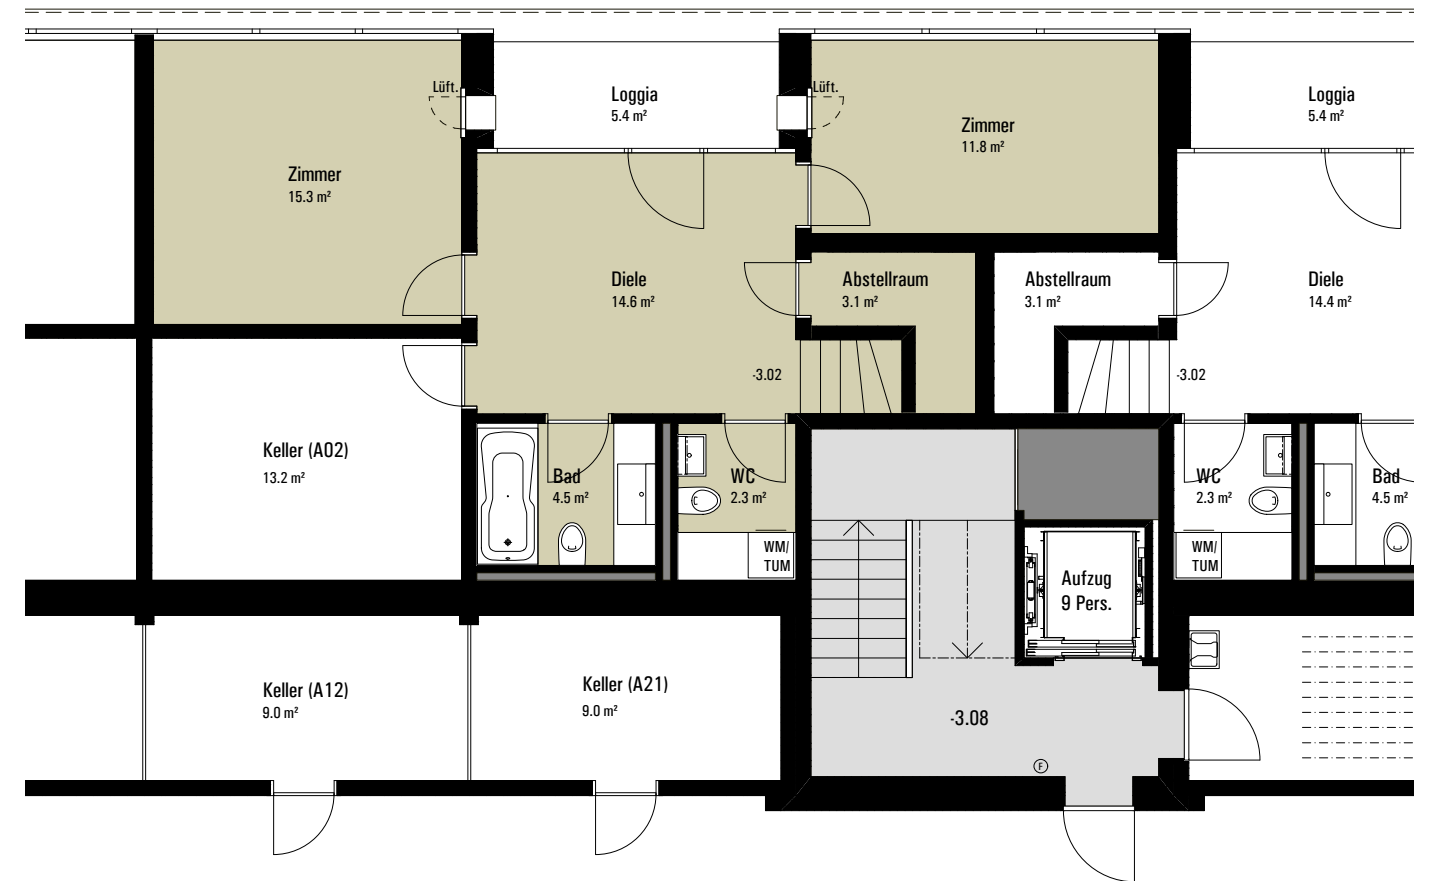

3½ + Zimmer Maisonettewohnung
A 02
103.4 m²

Erdgeschoss

Untergeschoss

Neubau Wohnhaus Quadra, Luzern

GRUNDRISS ERDGESCHOSS / UNTERGESCHOSS

Hausteil A (Adligenswilerstrasse 106)

Bauherrschaft: PKG Pensionskasse
Zürichstrasse 16,
6004 Luzern