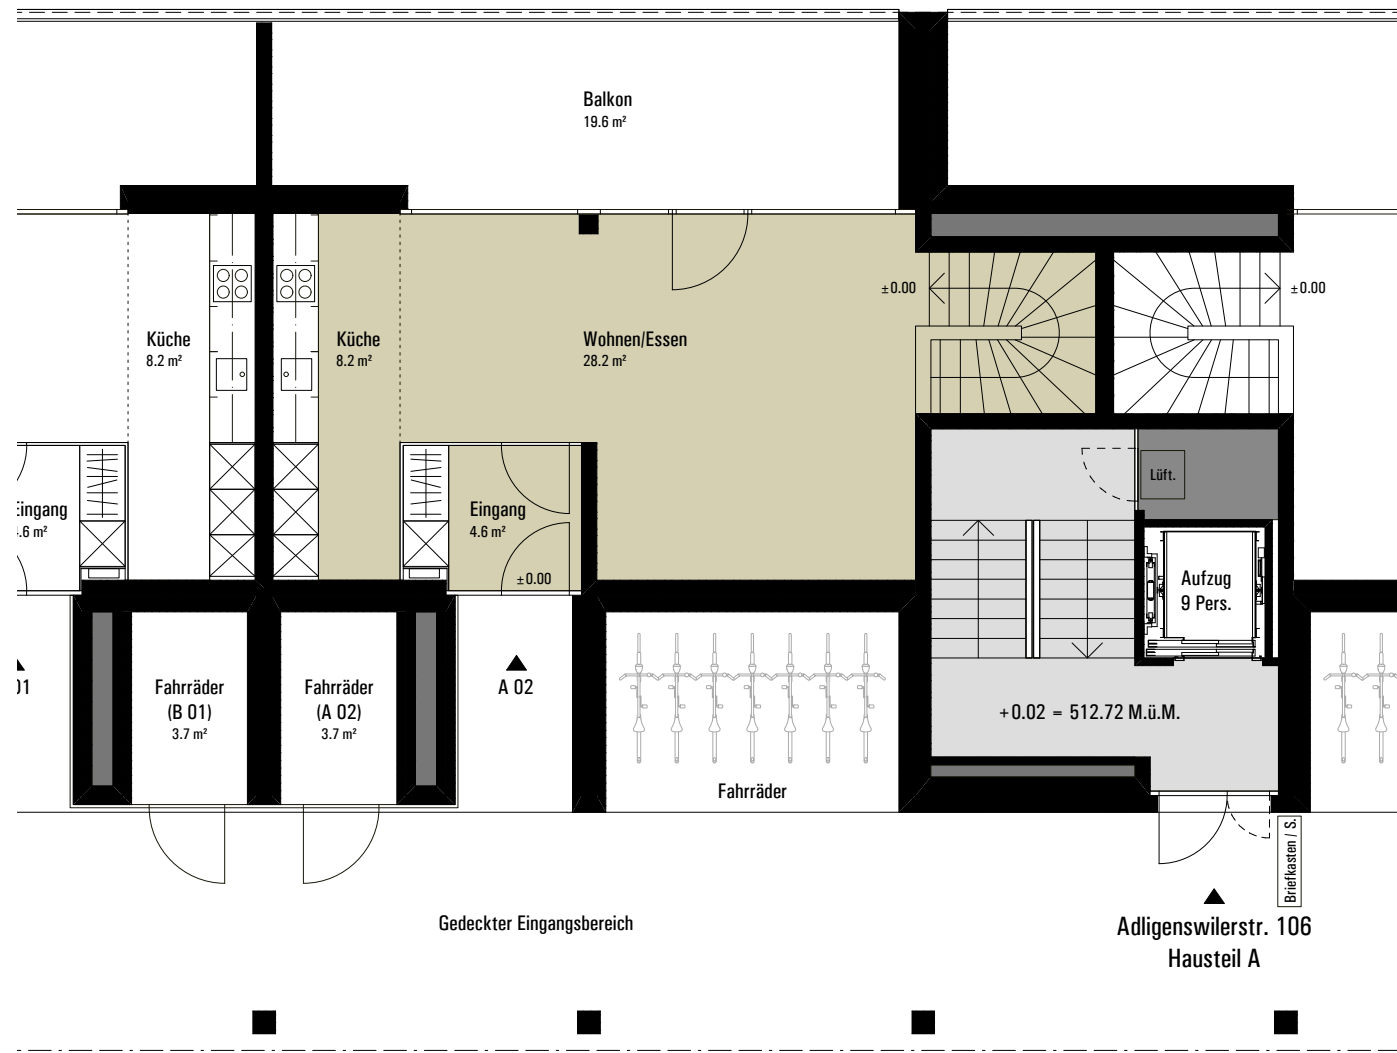

3½ + Zimmer Maisonettewohnung
A 02
103.4 m²

Erdgeschoss

Untergeschoss

Neubau Wohnhaus Quadra, Luzern

GRUNDRISS ERDGESCHOSS / UNTERGESCHOSS

Hausteil A (Adligenswilerstrasse 106)

Bauherrschaft: PKG Pensionskasse
Zürichstrasse 16,
6004 Luzern