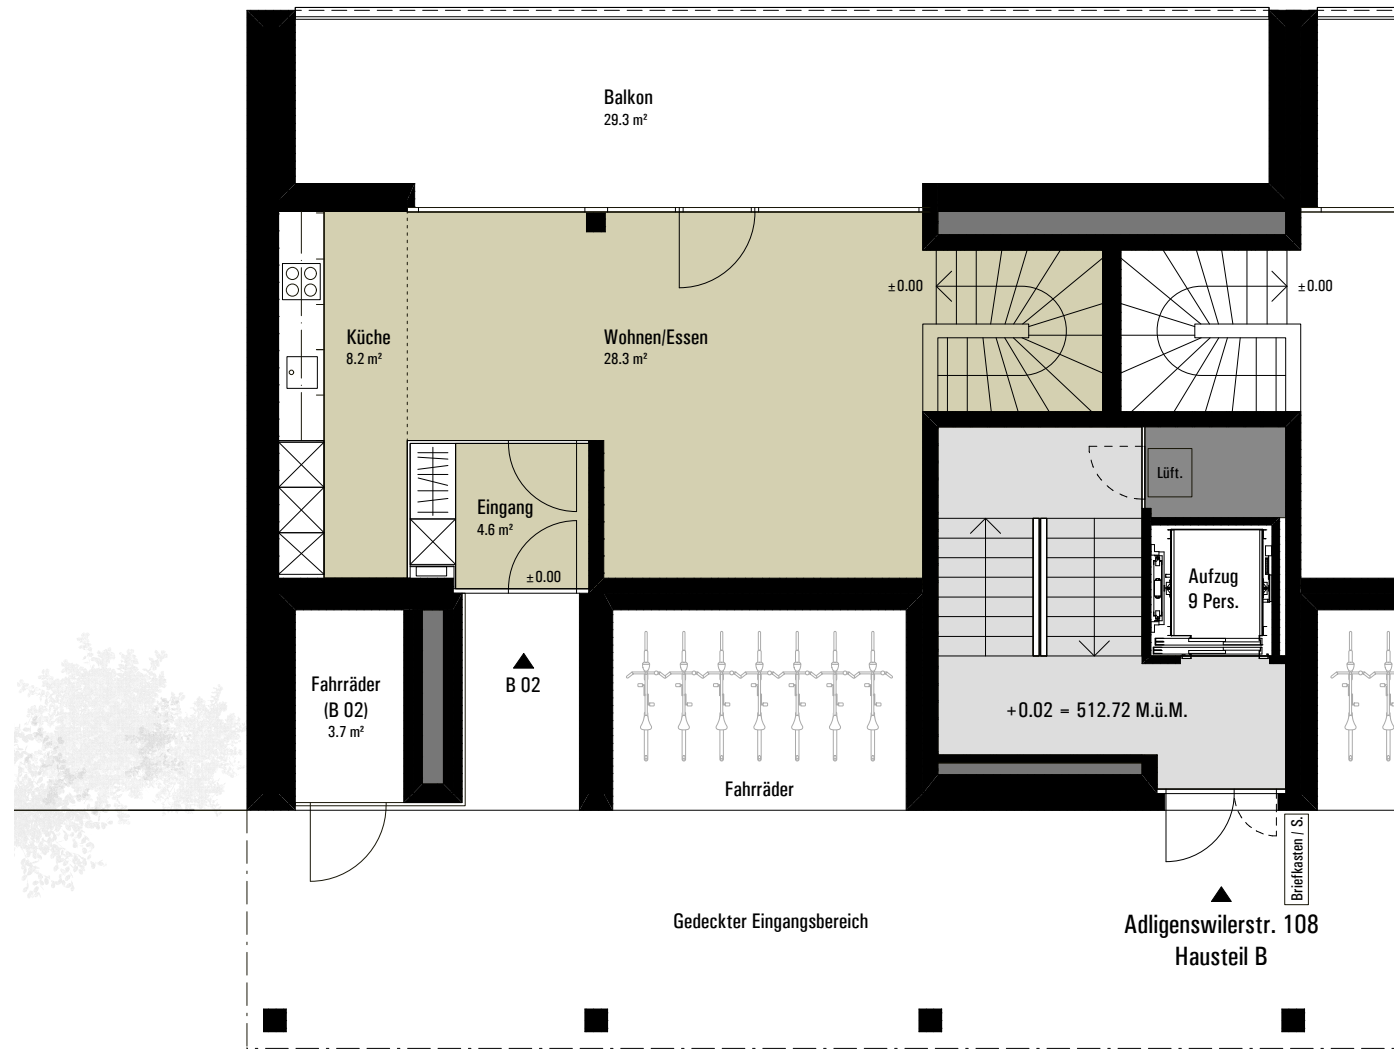

3½ + Zimmer Maisonettewohnung
B 02
103.8 m²

Erdgeschoss

Untergeschoss

Neubau Wohnhaus Quadra, Luzern

GRUNDRISS ERDGESCHOSS / UNTERGESCHOSS

Hausteil B (Adligenswilerstrasse 108)

Bauherrschaft: PKG Pensionskasse
Zürichstrasse 16,
6004 Luzern