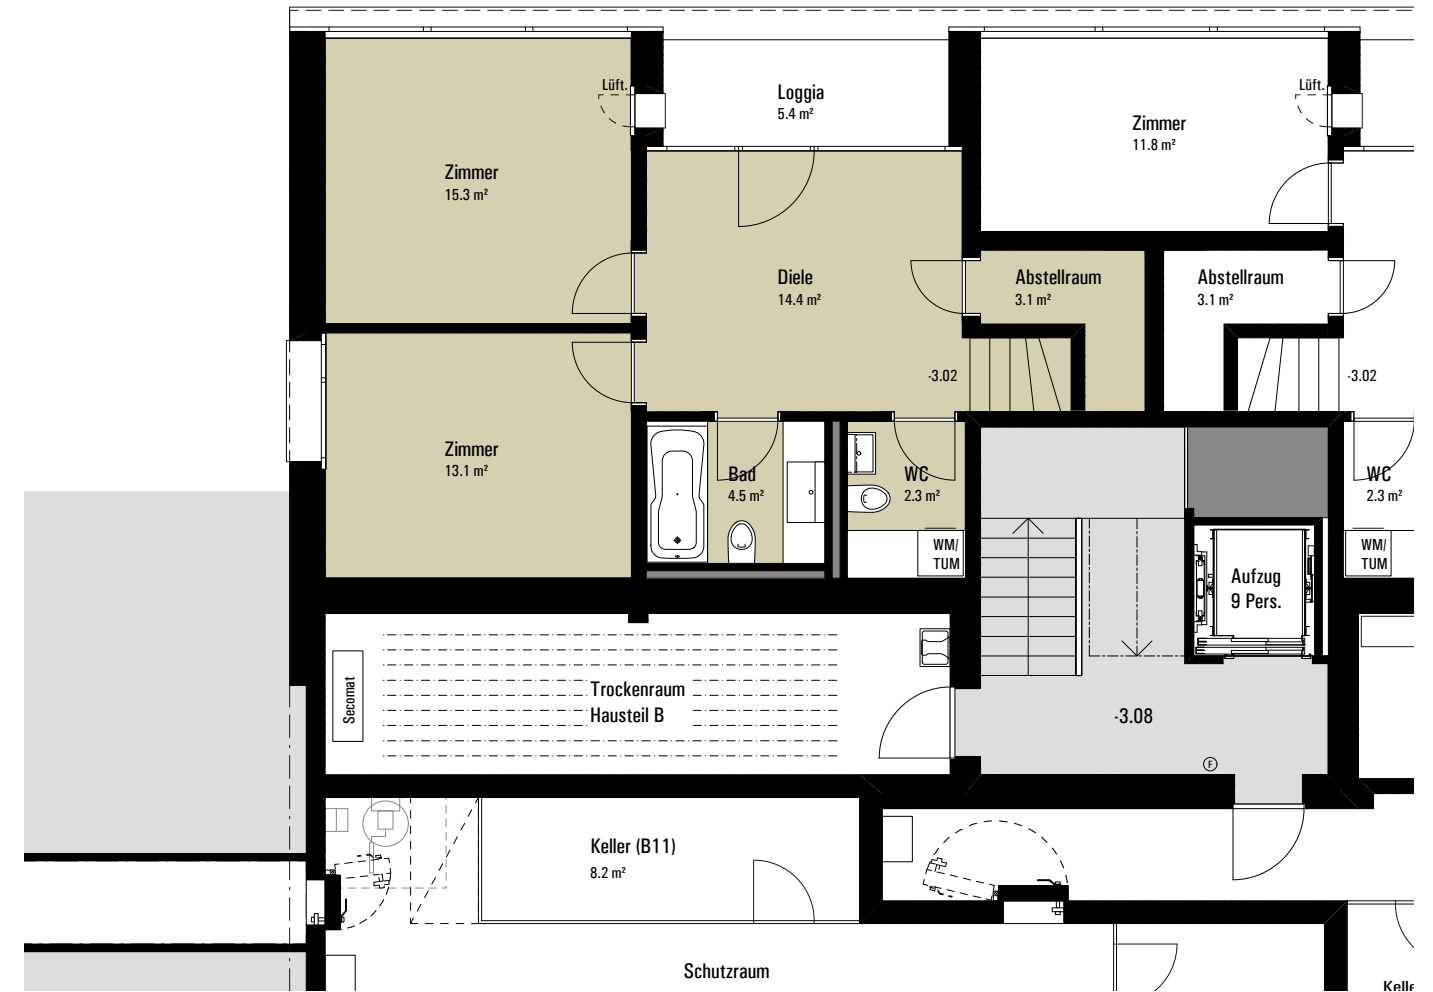

3½ + Zimmer Maisonettewohnung
B 02
103.8 m²

Erdgeschoss

Untergeschoss

Neubau Wohnhaus Quadra, Luzern

GRUNDRISS ERDGESCHOSS / UNTERGESCHOSS

Hausteil B (Adligenswilerstrasse 108)

Bauherrschaft: PKG Pensionskasse
Zürichstrasse 16,
6004 Luzern